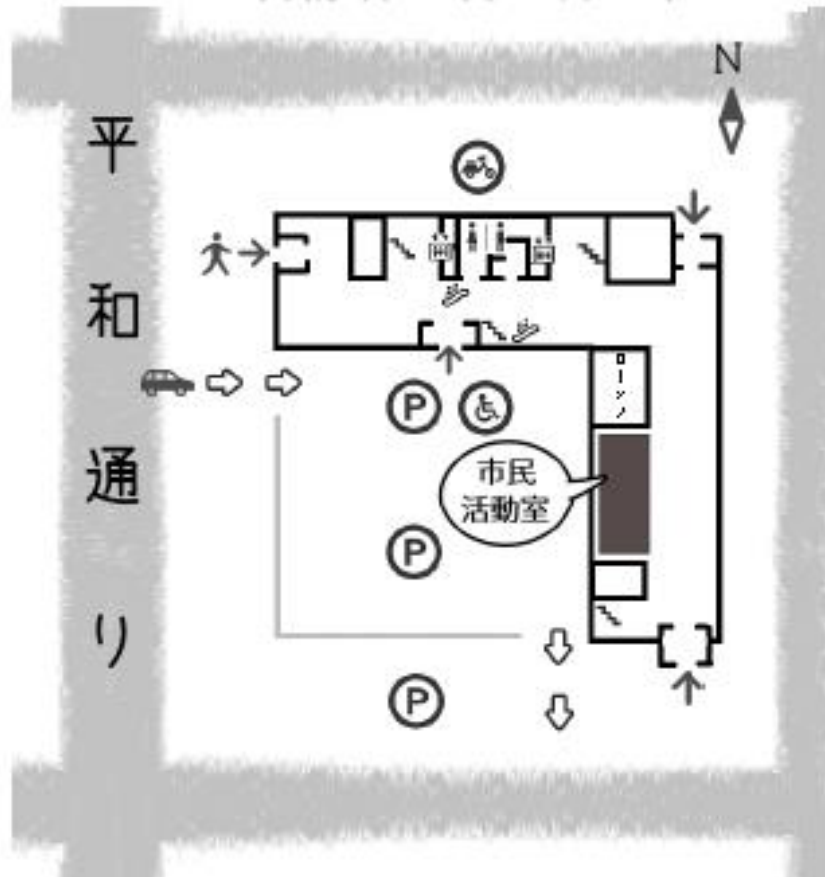

甲府市役所 1 F 案内図 City Hall
(甲府市丸の内1丁目18-1)

山梨学院高等学校
IB(国際バカロレア)系

〒400-0805
甲府市酒折3丁目3-1

☎055-224-1600 (代表)
<http://www.yghs.ed.jp>

山梨学院高校公式HP
(IBページ)

文部科学省HP
(IB特設ページ)